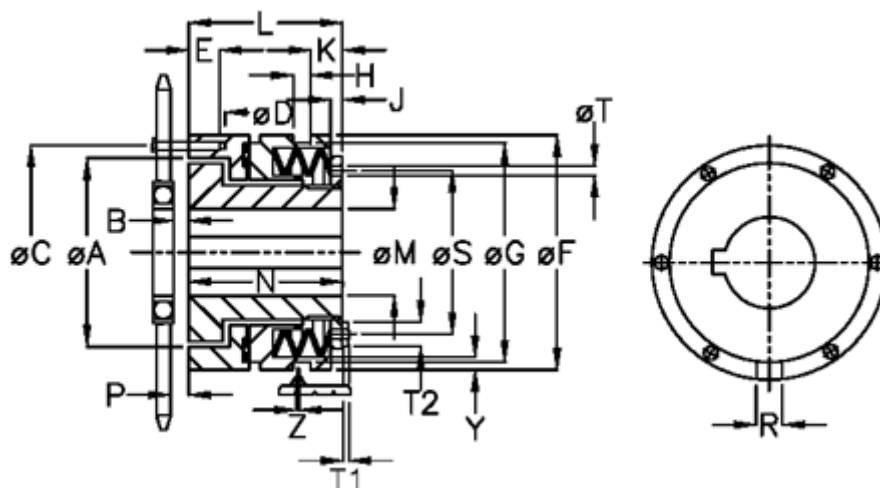

Varenummer: 46925512
 Beskrivelse: Sikkerhedskobling Safelifting A 55 M

Mål

A = 105.0	J = 11.0	S = 104
B = 6.5	K = 27.0	T = 7
C = 125	L = 100.0	T1 = 5.5
D = 6xM10	M max = 55	T2 = 13
E = 15.0	M min = 24	Tallerkenfjeder montering = 5x1M
F = 146	N = 93.5	Tallerkenfjeder udførelse = M - medium
G = 140.0	P = 4.1	Y = 2
H = 9	R = 12	Z = 0.1